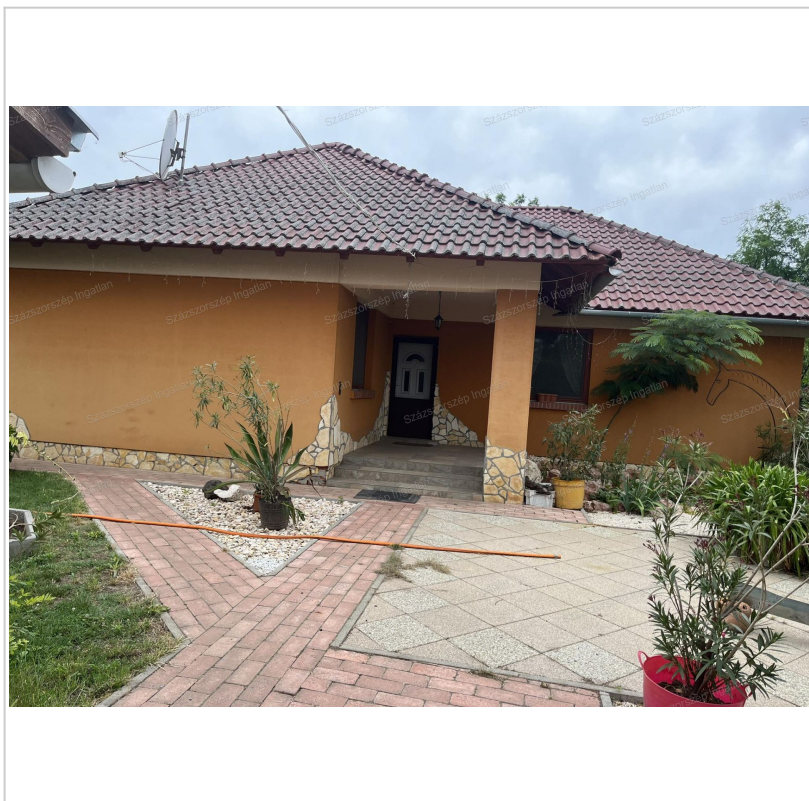

Eladó Családi ház, 240 m², 2 946 m² telek, Kiskunfélegyháza

69 900 000 Ft (~171 572 €)

Adatlap sorszáma: #720100010

Építési mód: Téglá

Belső állapot: Jó

Építés éve: 0

Az Ön kapcsolattartója:

Szűcs Ildikó

Irodavezető

+36 20 970-5010

szaszorszeppingatlan@gmail.com

Működő Családi Gazdaság eladó.

Kiskunfélegyháza külterületén, gazdálkodó birtokok között, Zöldmező lakótelep közelében, működő családi gazdaság eladó.

Tulajdonlap szerint: kivett lakóház-udvar-gazdasági épület-legelő.

További 4,6 Ha terület hozzá vásárolható.

2946 nm bekerített, parkosított területen találjuk, a nettó 120 nm, igényesen megépített főépületet.

Hátul találunk egy telephely engedéllyel rendelkező 60 nm műhelyt, valamint egy 26 X 6,5 méter nagyságú 6 boxos, önitató istállót, felette padlás + takarmány tároló.

Egyéb fedett melléképületek (fatároló, lemezgarázs, traktorszín) kamerák,